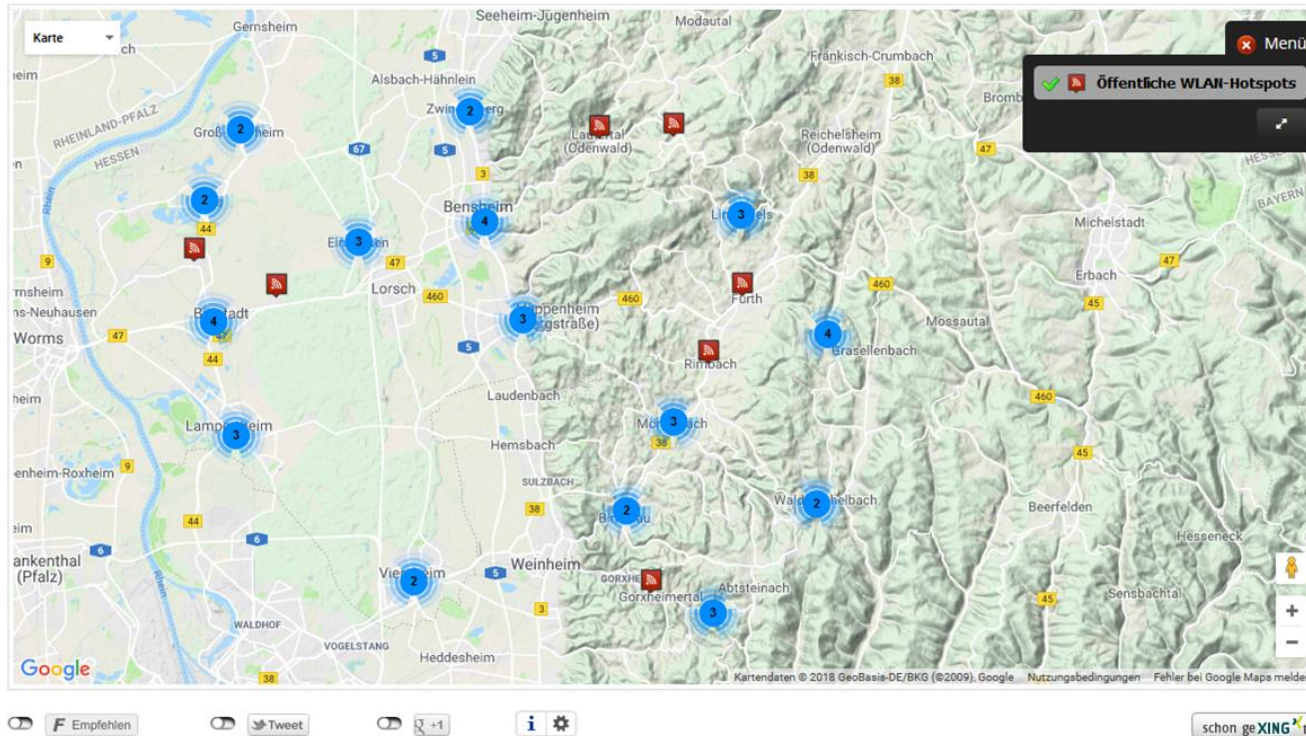

# KREIS BERGSTRASSE DER LANDRAT

WIRTSCHAFTSREGION **METROPOLEPOSITION**  
GREATER FRANKFURT - HEIDELBERG AREA

WIRTSCHAFT ARBEIT ENERGIE TOURISMUS SERVICE & KONTAKT

1998 - 2018

Home - Wirtschaft - Lage & Infrastruktur - Öffentliche WLAN-Hotspots